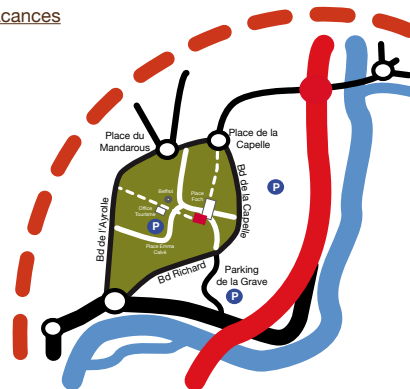

Un certificat médical est obligatoire de "non contre indication" à la pratique du parapente (datant de -3 mois)

Infos Activités Sport Aventure

Nos tarifs via-ferrata, escalade, canyoning, spéléologie, incluent :

- L'encadrement par des moniteurs diplômés d'Etat
- Le matériel de progression technique
- L'assurance RC moniteur - Société assurée auprès de MMA à Millau
- Etablissement déclaré auprès de la Jeunesse et des Sports
- **Transport non compris** - Possibilité en fonction des dispos dans les véhicules des moniteurs Horizon

Infos Naturaventure

GPS Parcours 44°8'49.46"N - 3°11'54.50"E

Notre parcours est situé à 17 km de Millau sur la D110 et à 1 km avant le site touristique de Montpellier-Le-Vieux, sur le plateau du Causse Noir, au lieu dit du "Maubert".

- Ouvert tous les jours de 9h30 à 18h de Juin à fin Août
- Hors saison sur réservation au magasin Horizon Millau
- Tél 05 65 59 78 60 ou Port. 06 72 77 62 39
- Paiements acceptés : Espèces, Chèques, Chèques Vacances

Où nous retrouver...

Notre boutique et bureau des moniteurs sont ouverts tous les jours en saison.

- au coeur du vieux millau
- à 100 mètres de l'office du tourisme
- sur la place foch

ADRESSE POSTALE

Horizon Millau 6 place Lucien Grégoire 12100 MILLAU

Tél 05 65 59 78 60 info@horizon-millau.com

www.horizon-millau.com

Site web dédié smartphone WebApp

GPS Boutique 44°5'51.22"N - 3°4'49.36"E

HORIZON MILLAU parapente

Flash Code
via votre smartphone

acro-roc air canyoning
spéléo via ferrata
sport aventure
découverte think fly
passion nature
accueil millau
terre
think sport
moniteurs boutique
école labellisée
escalade
bureau naturaventure

TEL 05 65 59 78 60