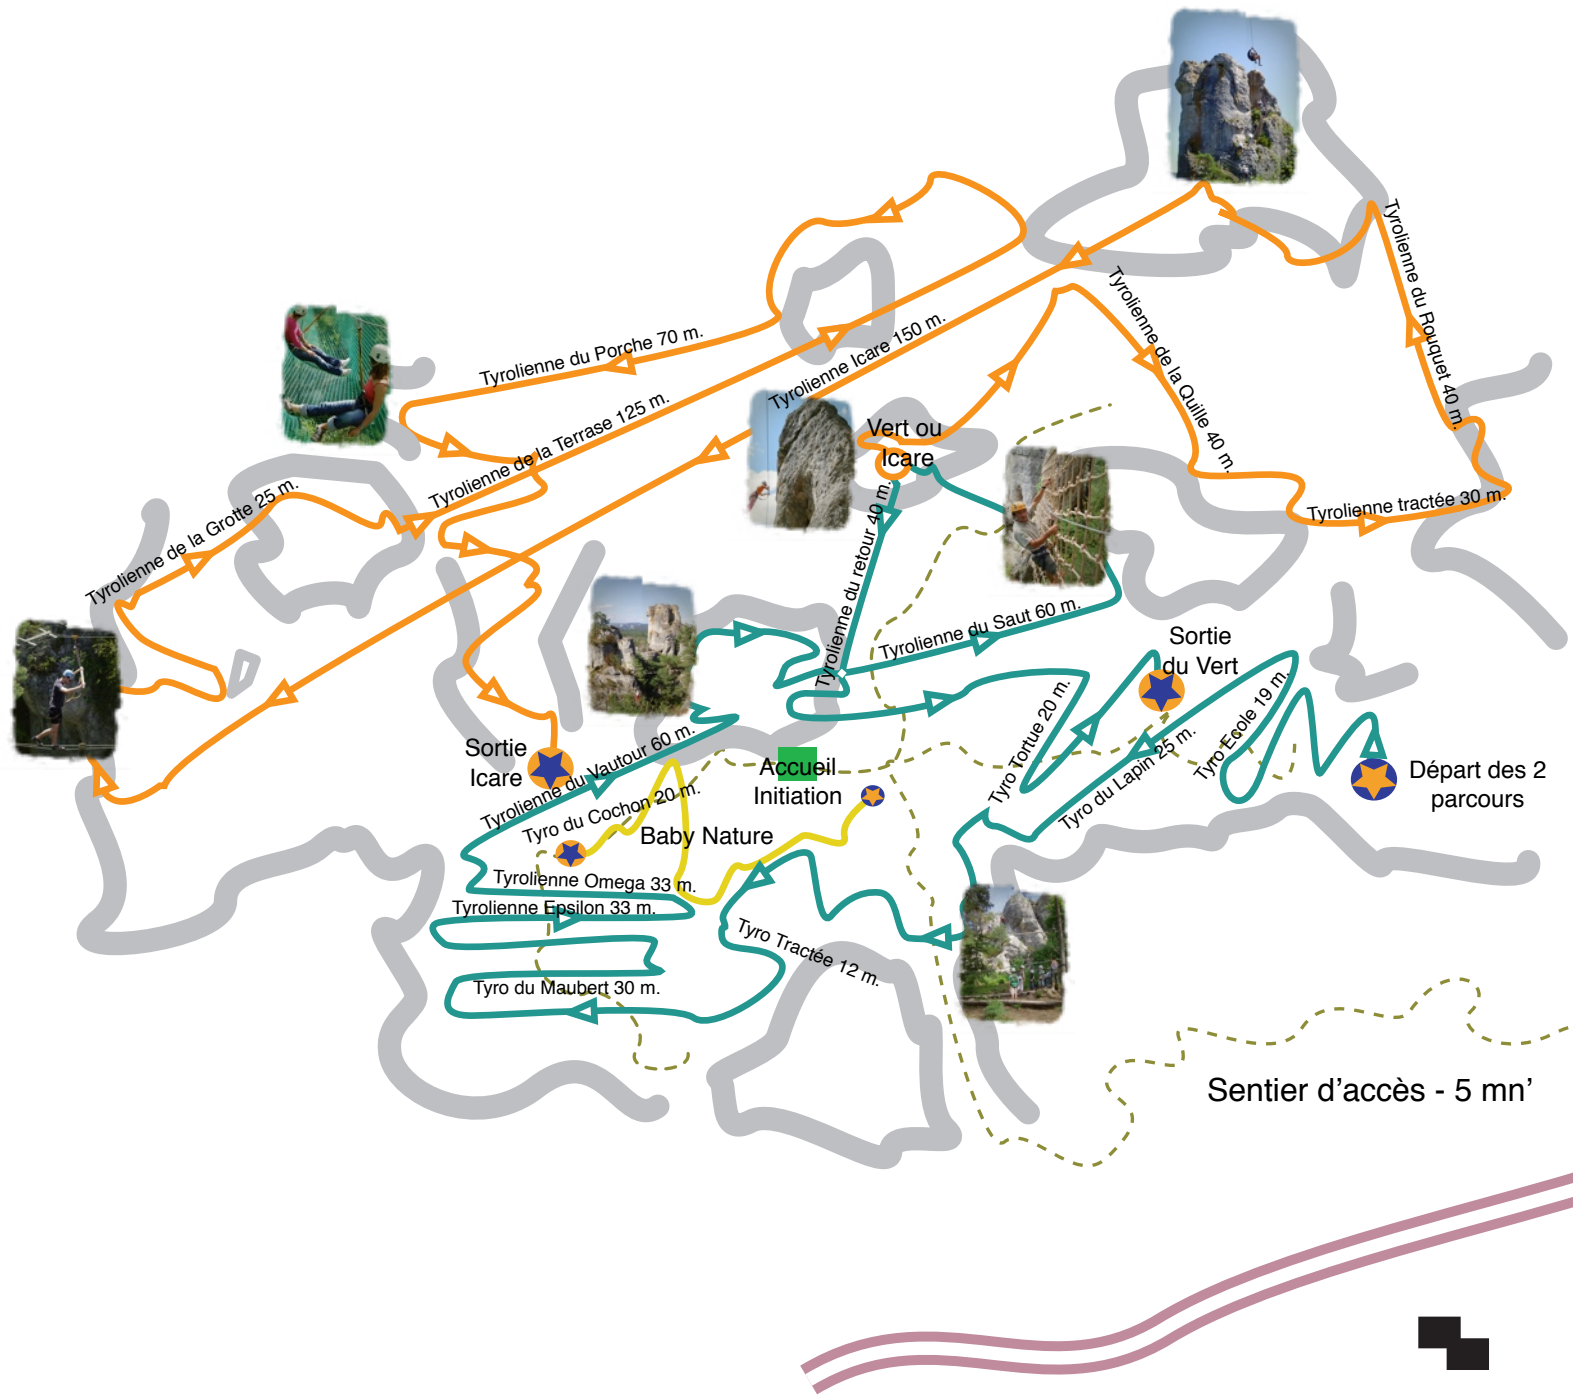

NATUR' AVENTURE

Ouvert tous les jours de Juin à fin Août
 Hors saison sur réservation
 Boutique Horizon - Tél 05 65 59 78 60
 Responsable - Port 06 72 77 62 39

3 FORMULES AU CHOIX

- Baby Nature** (à partir de 4 ans)
Location de matériel 1 heure
- Parcours Vert** (à partir de 10 ans ou 1m40)
Temps estimé du parcours 1H15
- Vert + Icare** (à partir de 12 ans ou 1m50)
Temps estimé du parcours 2H

LEGENDE PARC AVENTURE

- Sentier d'accès 
- Baby Nature 
- Parcours Vert 
- Parcours Icare 

Cabane Infos 

Parking Natur'Aventure 

Sentier d'accès - 5 mn'

Ferme du Maubert  Restaurant Bar