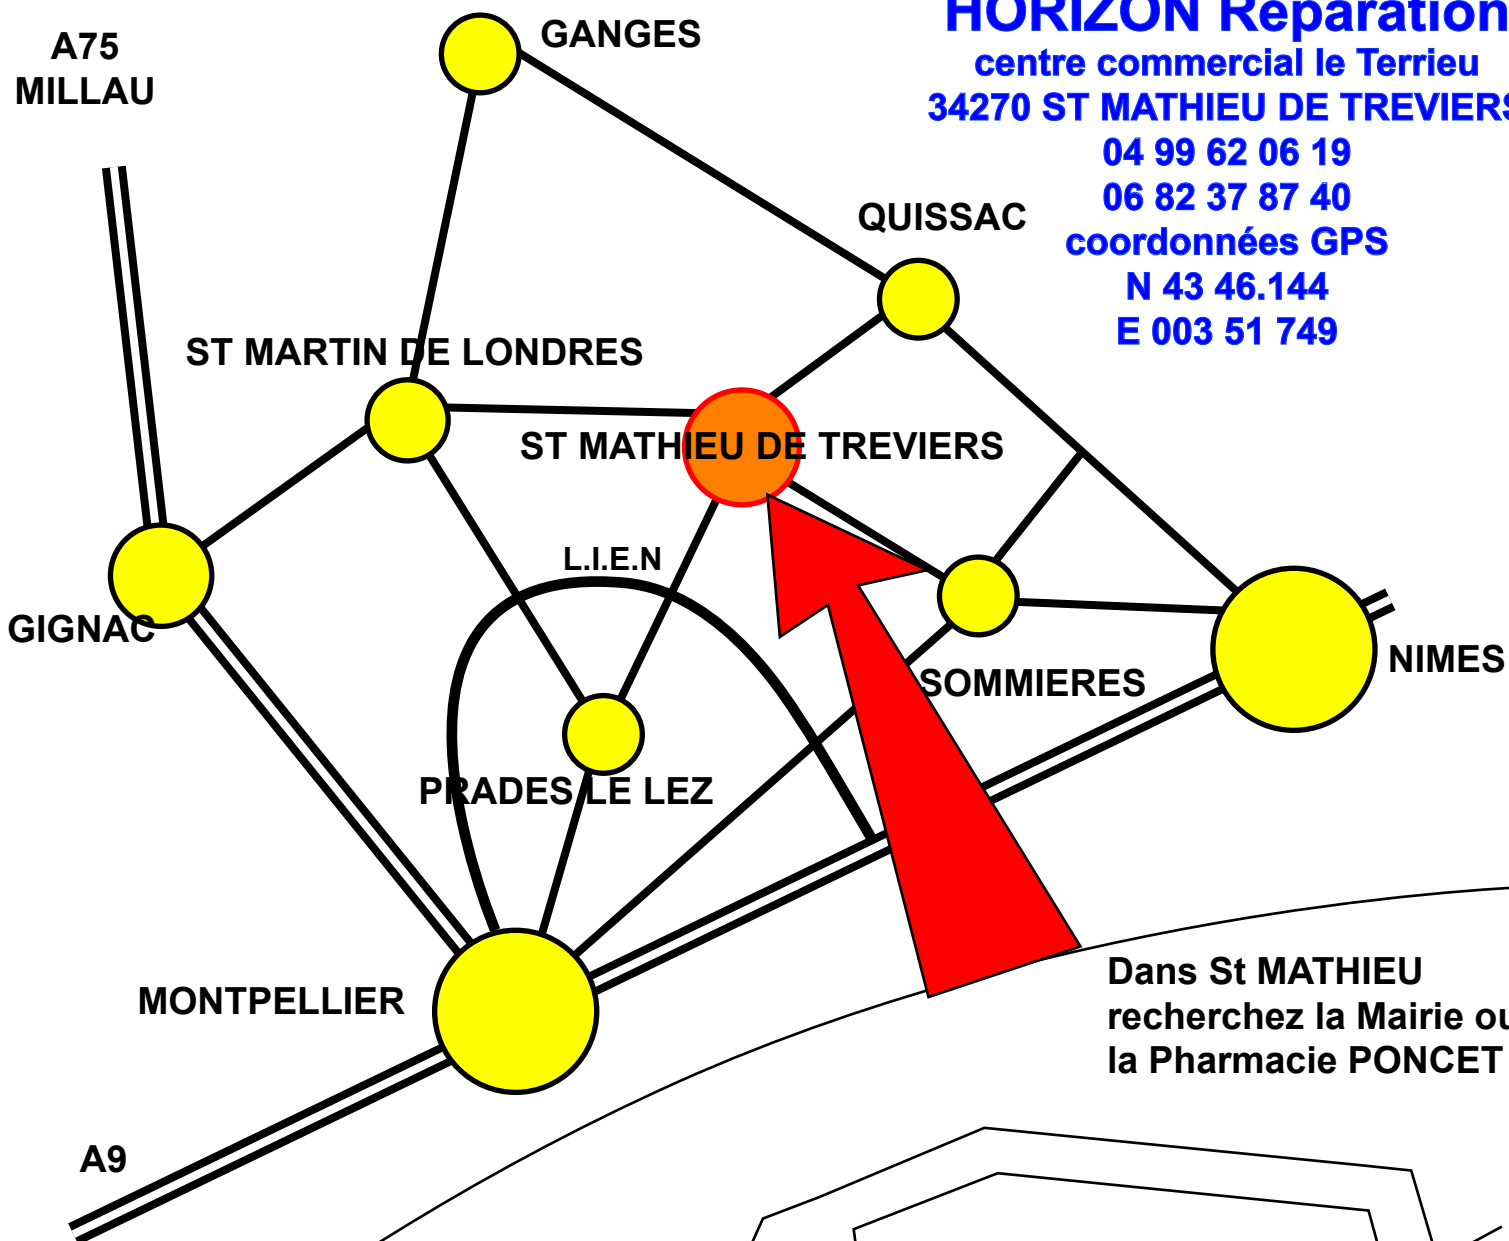

# HORIZON Réparation

centre commercial le Terrieu

34270 ST MATHIEU DE TREVIERS

04 99 62 06 19

06 82 37 87 40

coordonnées GPS

N 43 46.144

E 003 51 749

Dans St MATHIEU  
recherchez la Mairie ou  
la Pharmacie PONCET